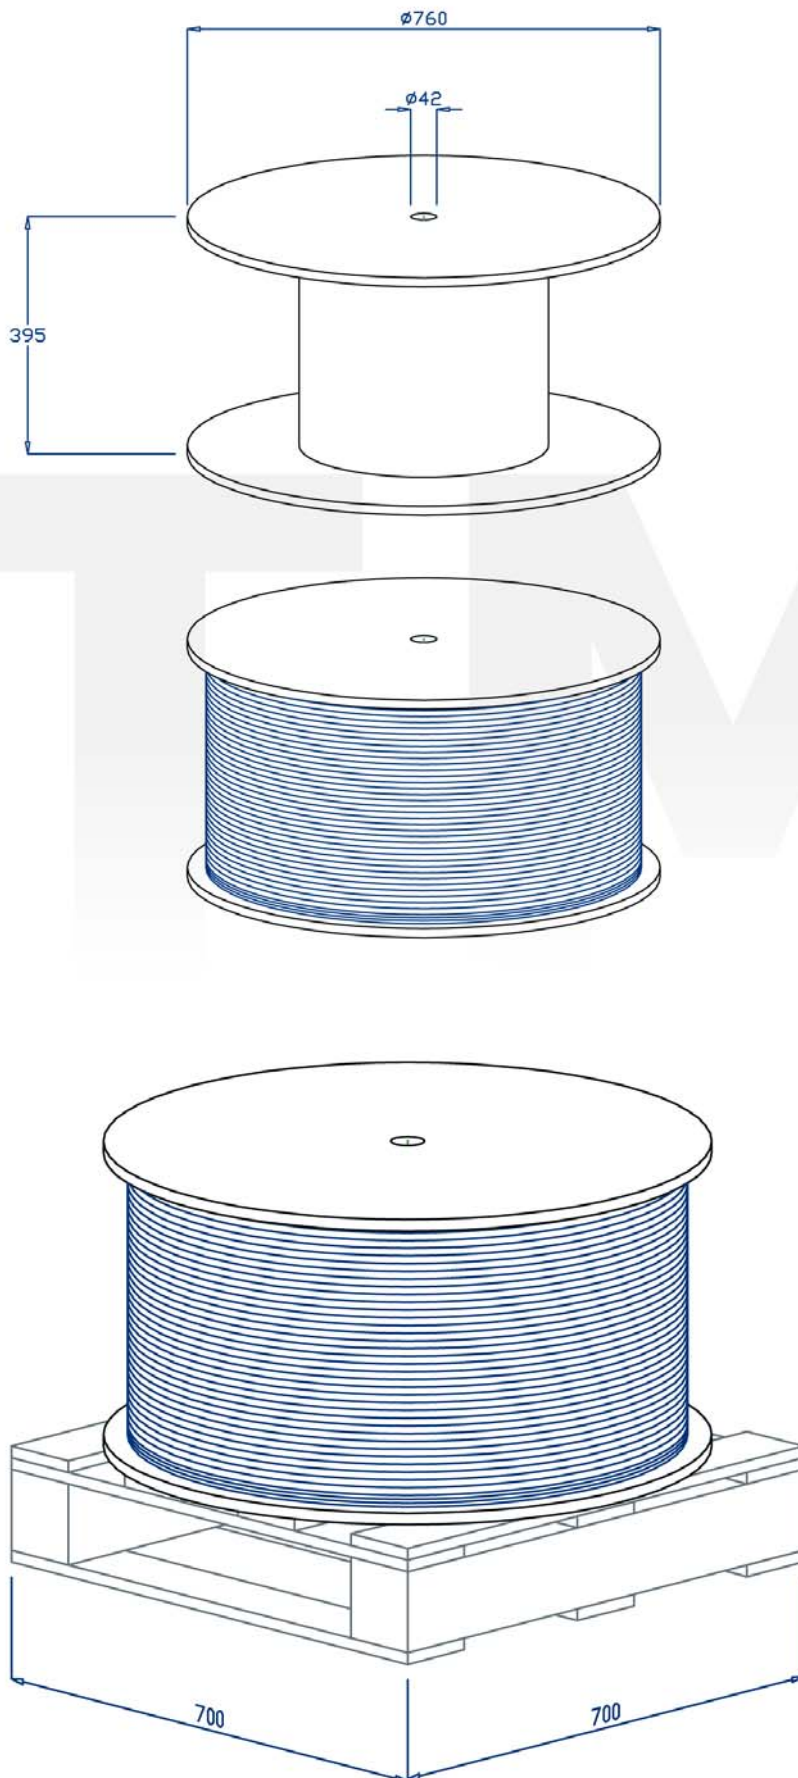

FL 760

SPECIFICHE BOBINA

Kg 450

Ø E 760 mm
Ø I 42 mm
H 395 mm

SPECIFICHE IMBALLO

450 x 1 Kg 450