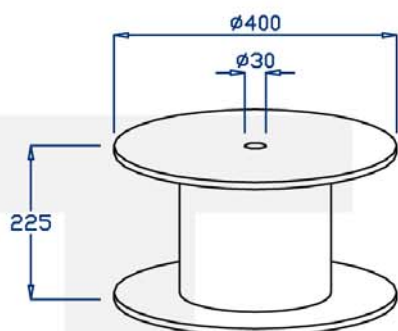

P400

SPECIFICHE BOBINA

Kg 80

Ø E 400 mm

Ø I 30 mm

H 225 mm

SPECIFICHE IMBALLO

80 x 18 Kg 1440