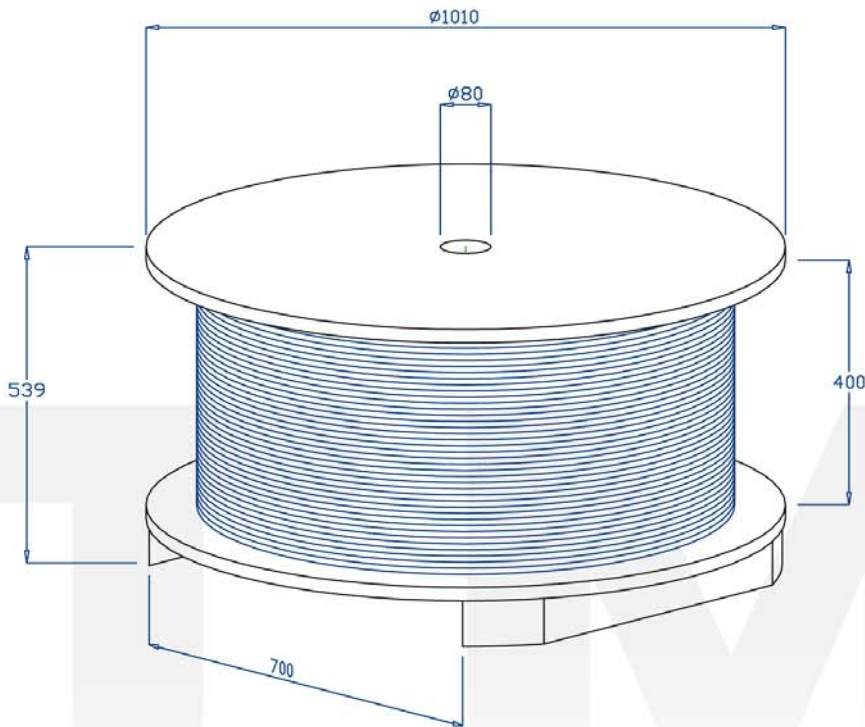

RP 1000

SPECIFICHE BOBINA

Kg 800

$\varnothing E$ 1000 mm
 $\varnothing I$ 80 mm
H 400 mm

SPECIFICHE IMBALLO

1000 x 1 Kg 1000