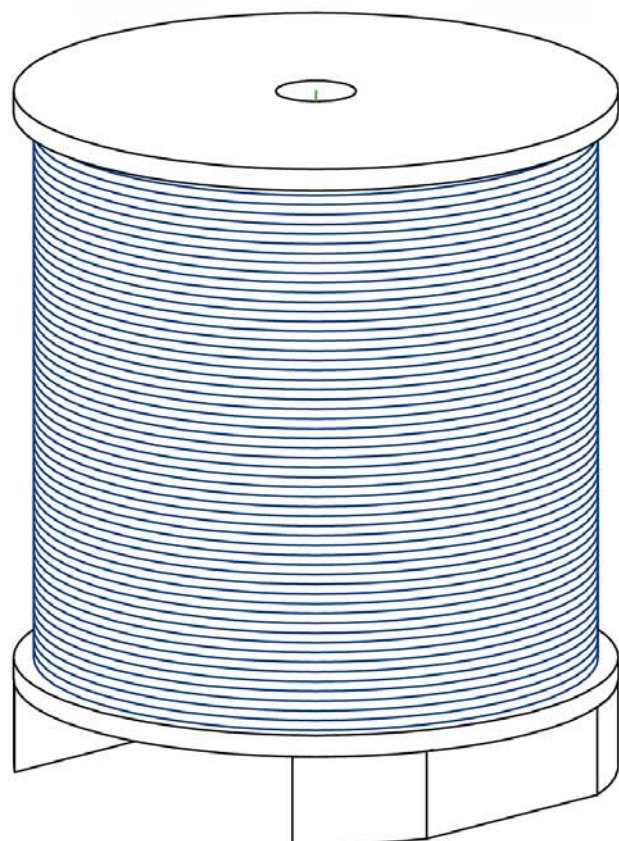

SW500 - RP500

SPECIFICHE BOBINA

Kg 500

$\varnothing E$	600 mm
$\varnothing I$	80 mm
H	560 mm

SPECIFICHE IMBALLO

500 x 1 Kg 500