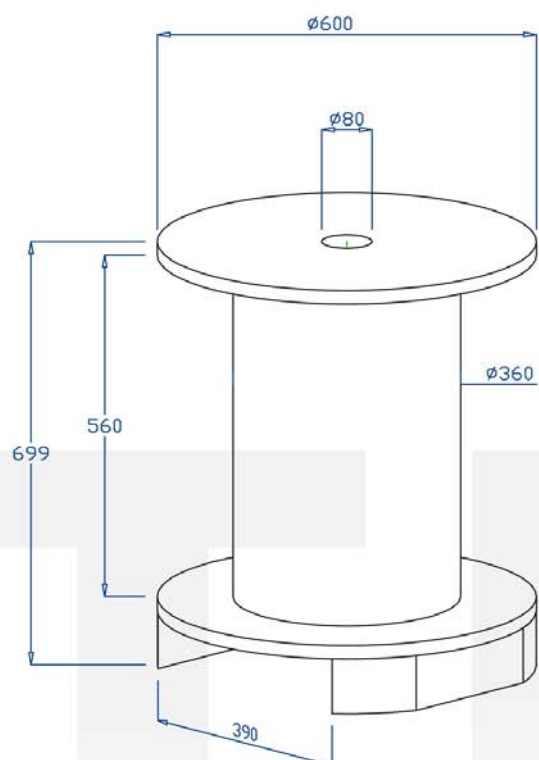

SW500 - RP500

SPECIFICHE BOBINA

Kg 500

$\varnothing E$	600 mm
$\varnothing I$	80 mm
H	560 mm

SPECIFICHE IMBALLO

500 x 1 Kg 500